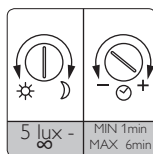

15488/\*\*/16

Gebruiksaanwijzing  
Notice d'emploi  
Benutzerhandbuch  
User manual  
Manual de usuario  
Manual do usuário

**PHILIPS**

Incl.

Excl.

Philips Lighting Contact Centre  
Int. Business Reply Service  
I.B.R.S. / C.C.R.I. Numéro 10461  
5600 VB Eindhoven  
Pays-Bas / The Netherlands